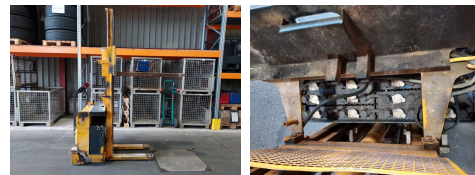

EDER GmbH · Postfach 1132 · 83102 Tuntenhausen

Jungheinrich EJC 12,5

Tragkraft: 1250 kg
Masttyp: Teleskop
Hubhöhe: 2700 mm
Bauhöhe: 1900 mm
Betriebsstunden: 1740
Antriebsart: Elektro
Tech. Zustand: schlecht
Optischer Zustand: schlecht
Gabellänge: 1140 mm

Com Nr.: 107007998
Reifen vorne: Vulkollan
Reifen hinten: Vulkollan
Batterie: 24V,

Extras:

Gerät in schlechtem Allgemeinzustand, Batterie sehr schwach, fährt und hebt aber noch wird ohne UVV verkauft

Preis: 790,00 € (zzgl. MwSt.) (Zwischenverkauf vorbehalten)