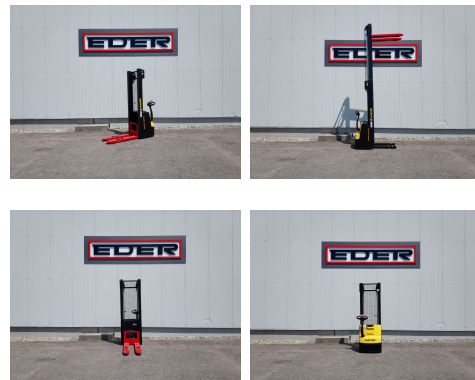

Hyster S 1.0AC

Tragkraft:	1000 kg
Masttyp:	Duplex
Hubhöhe:	4000 mm
Bauhöhe:	2500 mm
Freihub:	100 mm
Baujahr:	2019
Antriebsart:	Elektro
Tech. Zustand:	Neu
Optischer Zustand:	Neu
Gabellänge:	1150 mm

Com Nr.: 107026953
Batterie: 24V, 150Ah,

Extras:

Zweifach-Hubgerüst ohne Freihub, proportionale Hub-/Senksteuerung am Deichselkopf, Batterie mit Aquamatik, Ladegerät integriert, Einfach-Bereifung ** Preis auf Anfrage Baujahr 2019 - 0 Betr.Std.