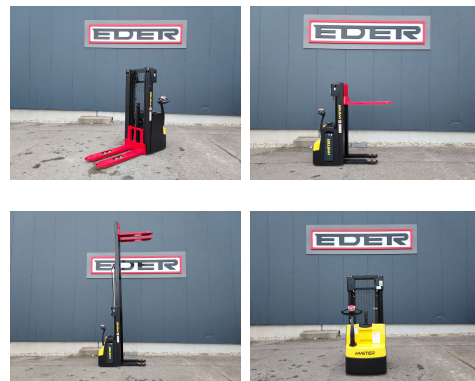

Hyster S 1.2AC

Tragkraft:	1200 kg
Masttyp:	Triplex
Hubhöhe:	4340 mm
Bauhöhe:	1950 mm
Freihub:	1418 mm
Baujahr:	2020
Betriebsstunden:	25
Antriebsart:	Elektro
Lagerort:	Tuntenhausen
Tech. Zustand:	sehr gut
Optischer Zustand:	sehr gut
Gabellänge:	1150 mm

Com Nr.:	107027281
Reifen vorne:	Polyurethan
Reifen hinten:	Polyurethan
Batterie:	24V, 250Ah,

Extras:

Triplexmast 4340 mm, Tandemlastrollen, Hubgerüstschutzgitter, Betriebsstundenzähler, Batterie mit Aquamatik, Ladegerät integriert