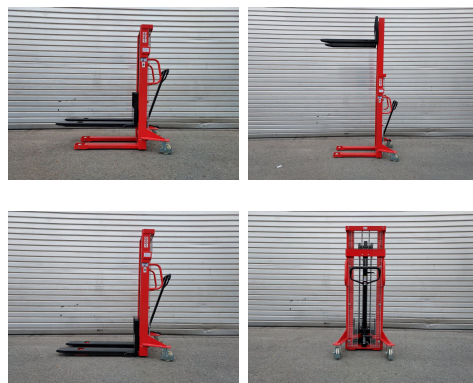

## Schefer 1104011HS1025

**Tragkraft:** 1000 kg  
**Bauhöhe:** 1840 mm  
**Baujahr:** 2020  
**Antriebsart:** Handbetrieb  
**Tech. Zustand:** sehr gut  
**Optischer Zustand:** sehr gut

**Com Nr.:** 107027296

**Extras:**

Hubhöhe: 2410 mm Gabelträger: 570 mm Gabelzinken: 1150 mm Bereifung: Nylon neuwertig

**Preis: 890,00 € (zzgl. MwSt.) (Zwischenverkauf vorbehalten)**