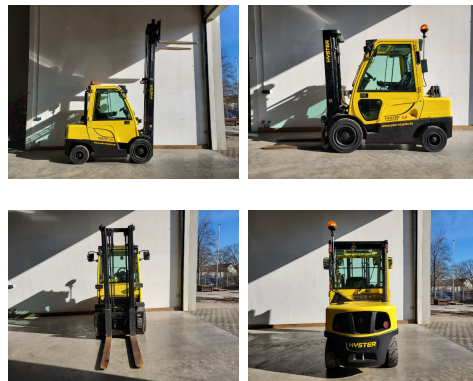

Hyster H 3.5FT

Tragkraft:	3500 kg	Com Nr.:	107028597
Masttyp:	Teleskop	Reifen vorne:	Superelastik
Hubhöhe:	3610 mm	Reifen hinten:	Superelastik
Bauhöhe:	2445 mm	Antrieb:	Yanmar Diesel 3.3l
Freihub:	150 mm	Getriebe:	DuraMatch
Baujahr:	2011	Leistung:	49 kW
Betriebsstunden:	1725		
Antriebsart:	Diesel		
Lagerort:	85748 Garching		
Tech. Zustand:	gut		
Optischer Zustand:	gut		
Gabellänge:	1200 mm		

Extras:

Teleskopmast 3610 mm, Bauhöhe 2445 mm, Gabelzinken 1200x125x50 mm, SE-Bereifung, Vollkabine, Heizung, 2 Arbeitsscheinwerfer vorne, 1 hinten, StVZO-Beleuchtung, Rundumleuchte, Minihebel, Seitenschieber integriert
 Zustand: KAT 2 Gerät ist fahrbereit
 Alle wesentlichen Fahrzeugkomponenten sind funktionstüchtig