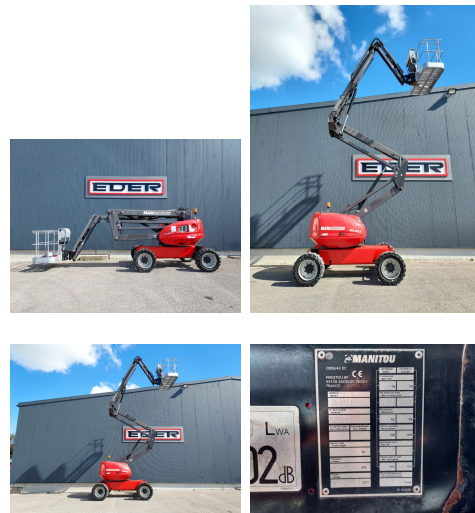

Manitou 160 ATJ - frisch eingetroffen

Tragkraft:	230 kg	Com Nr.:	107029531
Bauhöhe:	2370 mm	Arbeitshöhe:	16010 mm
Baujahr:	2013	Korblast:	230 kg
Betriebsstunden:	2300	Seitliche Reichweite:	8300 mm
Antriebsart:	Diesel	Reifen vorne:	Vollgummi
Tech. Zustand:	gut	Reifen hinten:	Vollgummi
Optischer Zustand:	gut		

Extras:

derzeit in Aufbereitung - nähere Angaben auf Anfrage
 Arbeitshöhe 16,01 mtr, seitl. Reichweite 8,30 mtr, Plattformhöhe 14,01 mtr, mit Proportionalsteuerung, 4 simultane Bewegungen, Differentialsperre, Hupe, Betr.Std.Zähler, Rundumkennleuchte, Warnton und optische Anzeige bei Schrägneigung und Überlast, Abschaltung bei Schrägneigung, Kranösen, Pendelachse, Allrad, kein Endlosdreher