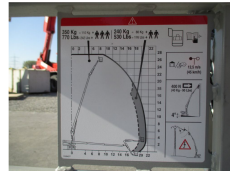

EDER GmbH · Postfach 1132 · 83102 Tuntenhausen

Manitou 280 TJ

Tragkraft: 240 kg
Bauhöhe: 2730 mm
Baujahr: 2022
Antriebsart: Diesel
Tech. Zustand: Neu
Optischer Zustand: Neu

Com Nr.: 1085445
Arbeitshöhe: 27750 mm
Korblast: 350 kg
Seitliche Reichweite: 17630 mm
Reifen vorne: Vollgummi
Reifen hinten: Vollgummi

Extras:

Pendelvorderachse, Allrad, Alarmton, Totmannpedal

Preis: auf Anfrage (Zwischenverkauf vorbehalten)