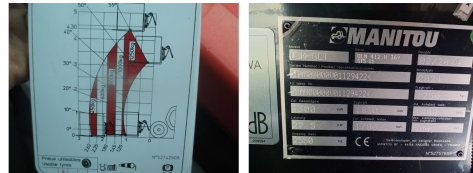

EDER GmbH · Postfach 1132 · 83102 Tuntenhausen

Manitou ULM 412H36YST5S1

Tragkraft: 1250 kg
Masttyp: Teleskop
Hubhöhe: 4300 mm
Bauhöhe: 1920 mm
Baujahr: 2024
Antriebsart: Diesel
Tech. Zustand: Neu
Optischer Zustand: Neu
Gabellänge: 1200 mm

Com Nr.: 1129422
Reifen vorne: Luft
Reifen hinten: Luft
Antrieb: Yanmar Stage V
Getriebe: Hydrostat

Extras:

Kabine, Heizung, Beleuchtung StVZO, Arbeitsscheinwerfer, Rückfahrwarnsignal, Reichweite 2620 mm