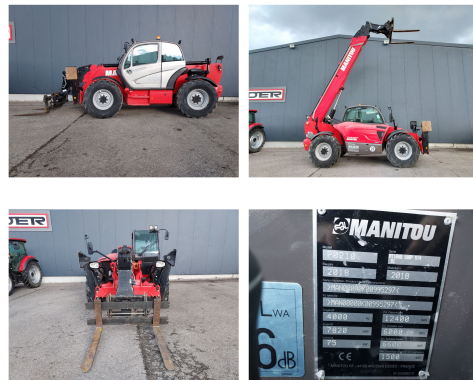

Manitou MT 1840100PST4S1

Tragkraft:	4000 kg	Com Nr.:	995297
Masttyp:	Teleskop	Reifen vorne:	Luft
Hubhöhe:	17550 mm	Reifen hinten:	Luft
Bauhöhe:	2505 mm	Antrieb:	Diesel Perkins Euro 3B
Baujahr:	2018	Getriebe:	Wandler
Betriebsstunden:	1660		
Antriebsart:	Diesel		
Tech. Zustand:	gut		
Optischer Zustand:	gut		
Gabellänge:	1200 mm		

Extras:

Vollkabine, Heizung, StVZO Beleuchtung, Rundumleuchte, Rückfahralarm, Rundumleuchte, Arbeitsscheinwerfer, EasyConnectSystem, Flowlimiter, integr. Rußpartikelfilter, Bühnenabnahme

Preis: auf Anfrage (Zwischenverkauf vorbehalten)