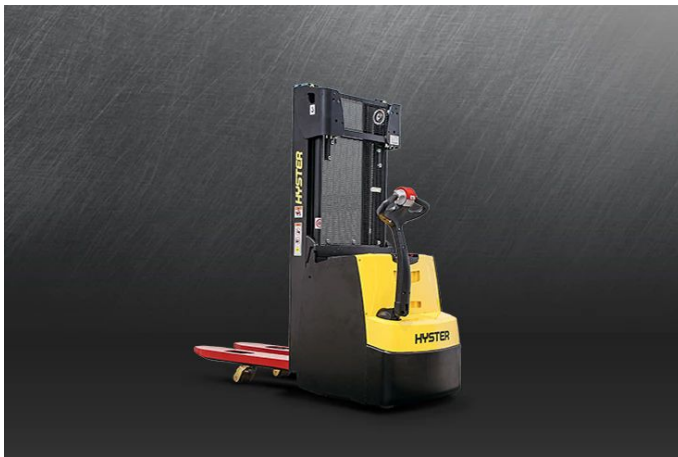

Hyster S 1.2AC

Tragkraft:	1200 kg
Masttyp:	Duplex
Hubhöhe:	2800 mm
Bauhöhe:	1820 mm
Baujahr:	2022
Antriebsart:	Elektro
Tech. Zustand:	Neu
Optischer Zustand:	Neu
Gabellänge:	1150 mm

Com Nr.: D456T08368W

Batterie: 24V, 250Ah,

Extras:

E-Hochhubwagen, Zweifach-Mast ohne Freihub, Tandem-Bereifung, Batterie, Ladegerät integriert

Preis: 7.590,00 € (zzgl. MwSt.) (Zwischenverkauf vorbehalten)