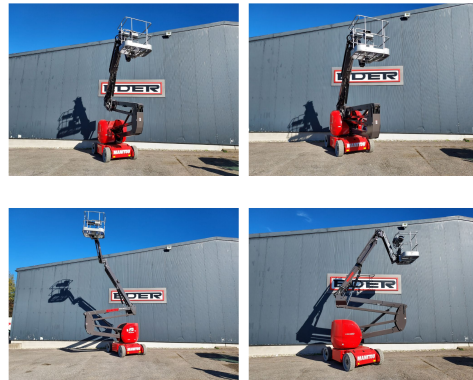

Manitou 150 AETJC

Tragkraft: 200 kg
Bauhöhe: 1970 mm
Baujahr: 2024
Antriebsart: Elektro
Tech. Zustand: Neu
Optischer Zustand: Neu

Com Nr.: E01134318
Arbeitshöhe: 15000 mm
Korblast: 200 kg
Seitliche Reichweite: 7600 mm
Reifen vorne: Non Marking
Reifen hinten: Non Marking

Extras:

Arbeitskorb 0,92 x 1,20 mtr, Alarmton und Kontrollleuchte bei Neigung, Überlast, Gefälle, CAN-Bus-Technologie, Anschlag- und Verzurrösen, integr. Ladegerät, Negativbremse an Hinterrädern

Preis: auf Anfrage (Zwischenverkauf vorbehalten)