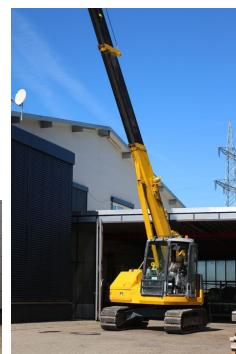

EDER GmbH · Postfach 1132 · 83102 Tuntenhausen

Maeda LC785

Baujahr: 2007

Com Nr.: KommissBrecheisen

Betriebsstunden: 2438

Tech. Zustand: gut

Optischer Zustand: gut

Extras:

Bei Fragen zum Gerät bitte direkt bei Hr. Brecheisen melden:

Telefon: +49 151 14059349

E-Mail: r.brecheisen@eder-stapler.de

Preis: auf Anfrage (Zwischenverkauf vorbehalten)