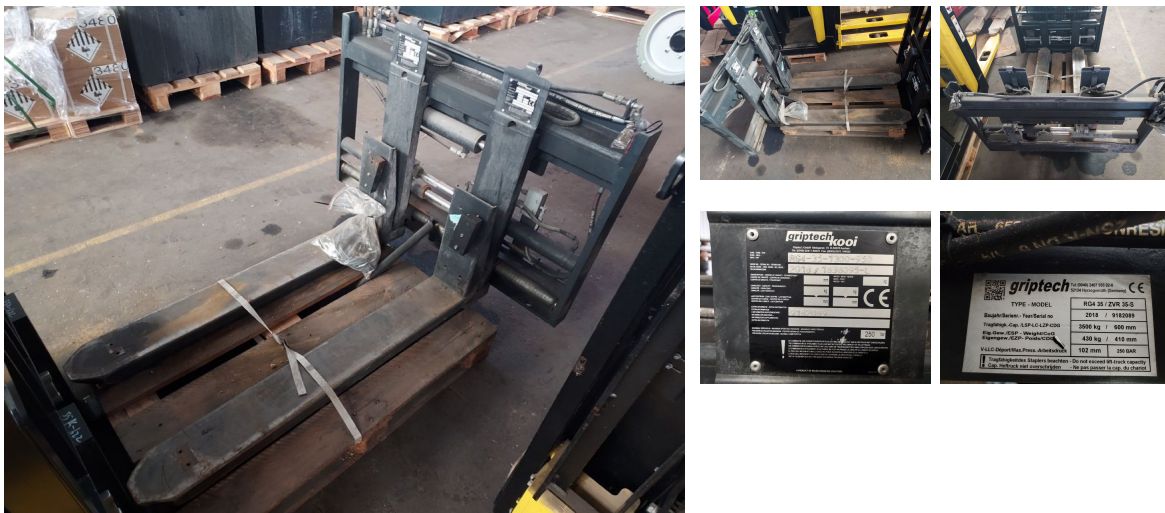

EDER GmbH · Postfach 1132 · 83102 Tuntenhausen

Griptech RG4 / ZVR35-S

Tragkraft: 3500 kg
Baujahr: 2018
Lagerort: Tuntenhausen
Tech. Zustand: gut
Optischer Zustand: gut

Com Nr.: Telegabeln

Extras:

Preis: 2.000,00 € (zzgl. MwSt.) (Zwischenverkauf vorbehalten)